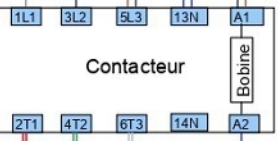

# Schéma électrique hachoir réfrigéré 380 V M.A.P. ARTIC, LIGHT

VV 22 février 2024

Alimentation  
380 volts

P3 P2 P1 N

Ventilateur

Compresseur : EMT 45 CDP

Gas : R600a  
Charge : 50g

Bornier

Sonde

rouge  
blanc