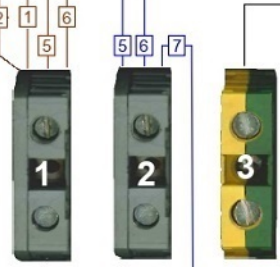

# Schéma électrique hachoir réfrigéré 380 V M.A.P. ARTIC, LIGHT

VV 22 février 2024

Alimentation  
380 volts

P3 P2 P1 N

Ventilateur

Compresseur : EMT 45 CDP

Gas : R600a  
Charge : 50g

Bornier

Sonde

rouge  
blanc