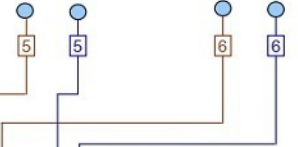

# Schéma électrique hachoir réfrigéré 380 V M.A.P. ARTIC, LIGHT

VV 22 février 2024

Alimentation  
380 volts

P3 P2 P1 N

Ventilateur

Compresseur : EMT 45 CDP

Gas : R600a  
Charge : 50g

Bornier

Sonde

rouge  
blanc