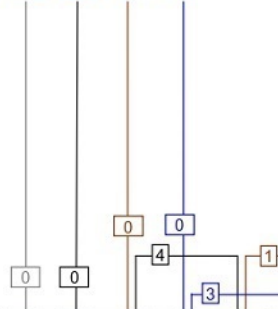

# Schéma électrique hachoir réfrigéré 380 V M.A.P. ARTIC, LIGHT

VV 22 février 2024

Alimentation  
380 volts

P3 P2 P1 N

Ventilateur

Compresseur : EMT 45 CDP

Gas : R600a  
Charge : 50g

Bornier

Sonde

rouge  
blanc