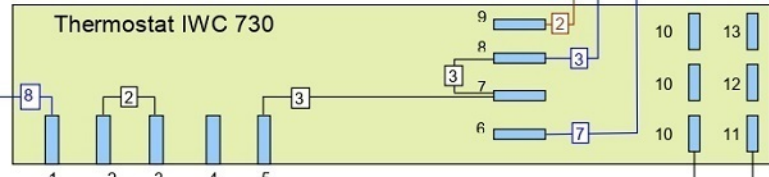

# Schéma électrique hachoir réfrigéré 380 V M.A.P. ARTIC, LIGHT

VV 22 février 2024

Alimentation  
380 volts

P3 P2 P1 N

Ventilateur

Compresseur : EMT 45 CDP

Gas : R600a  
Charge : 50g

Bornier

Sonde

rouge  
blanc